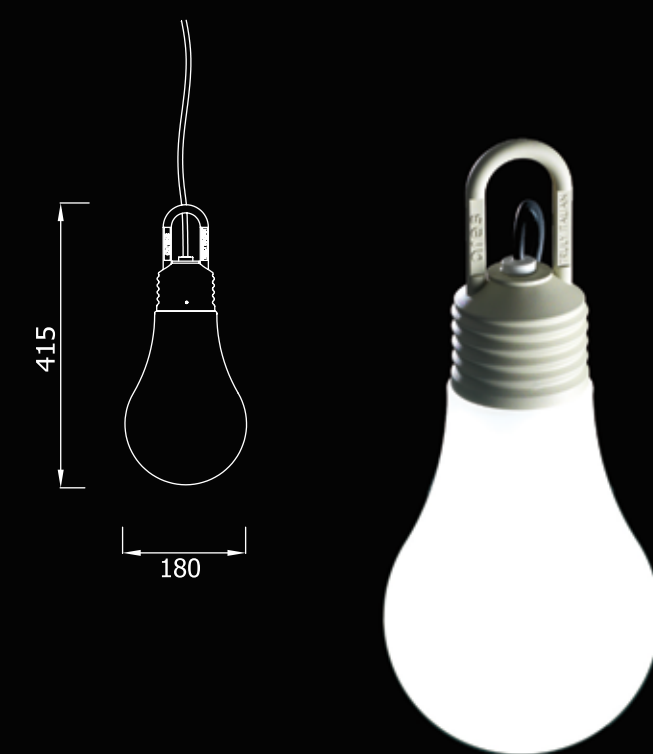

LaDina

Apparecchio mobile per utilizzo sia in interno che in esterno realizzato in polietilene. Corpo in colore bianco diffusivo satinato; tappo superiore montabile a vite con fermo antisvitamento. Fornito con 5 metri di cavo nero in neoprene e spina CEE7/17 (compatibile schuko) e fascetta in velcro per un veloce fissaggio a sospensione o per il massaggio del cavo.

Luminaria portátil para interior o exterior realizado en polietileno. Cuerpo blanco difuso satinado; tapón superior a rosca con bloqueo. Suministrado con 5 metros de cable negro de neopreno y clavija CEE 7/17 (compatible schuko) y cinta de velcro para una fijación rápida a suspensión o para recoger el cable.

LaDina TC-TSE E27 20W max IP65

ares
www.aresill.it

LamegaDina TC-TSE E27 30W max IP65