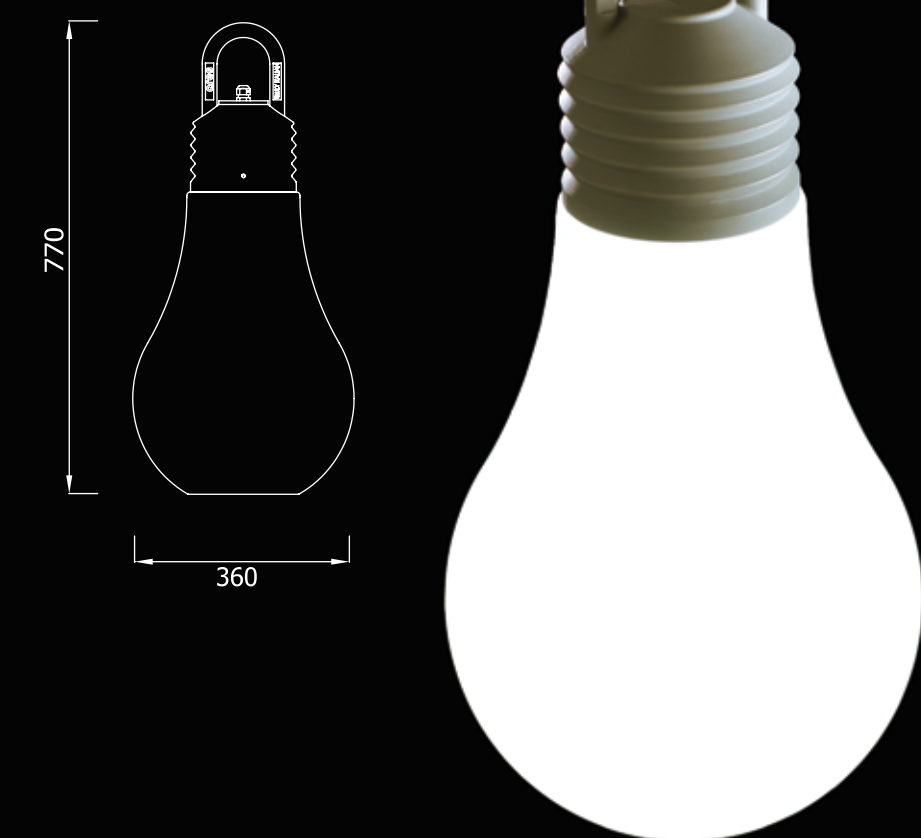

LamegaDina